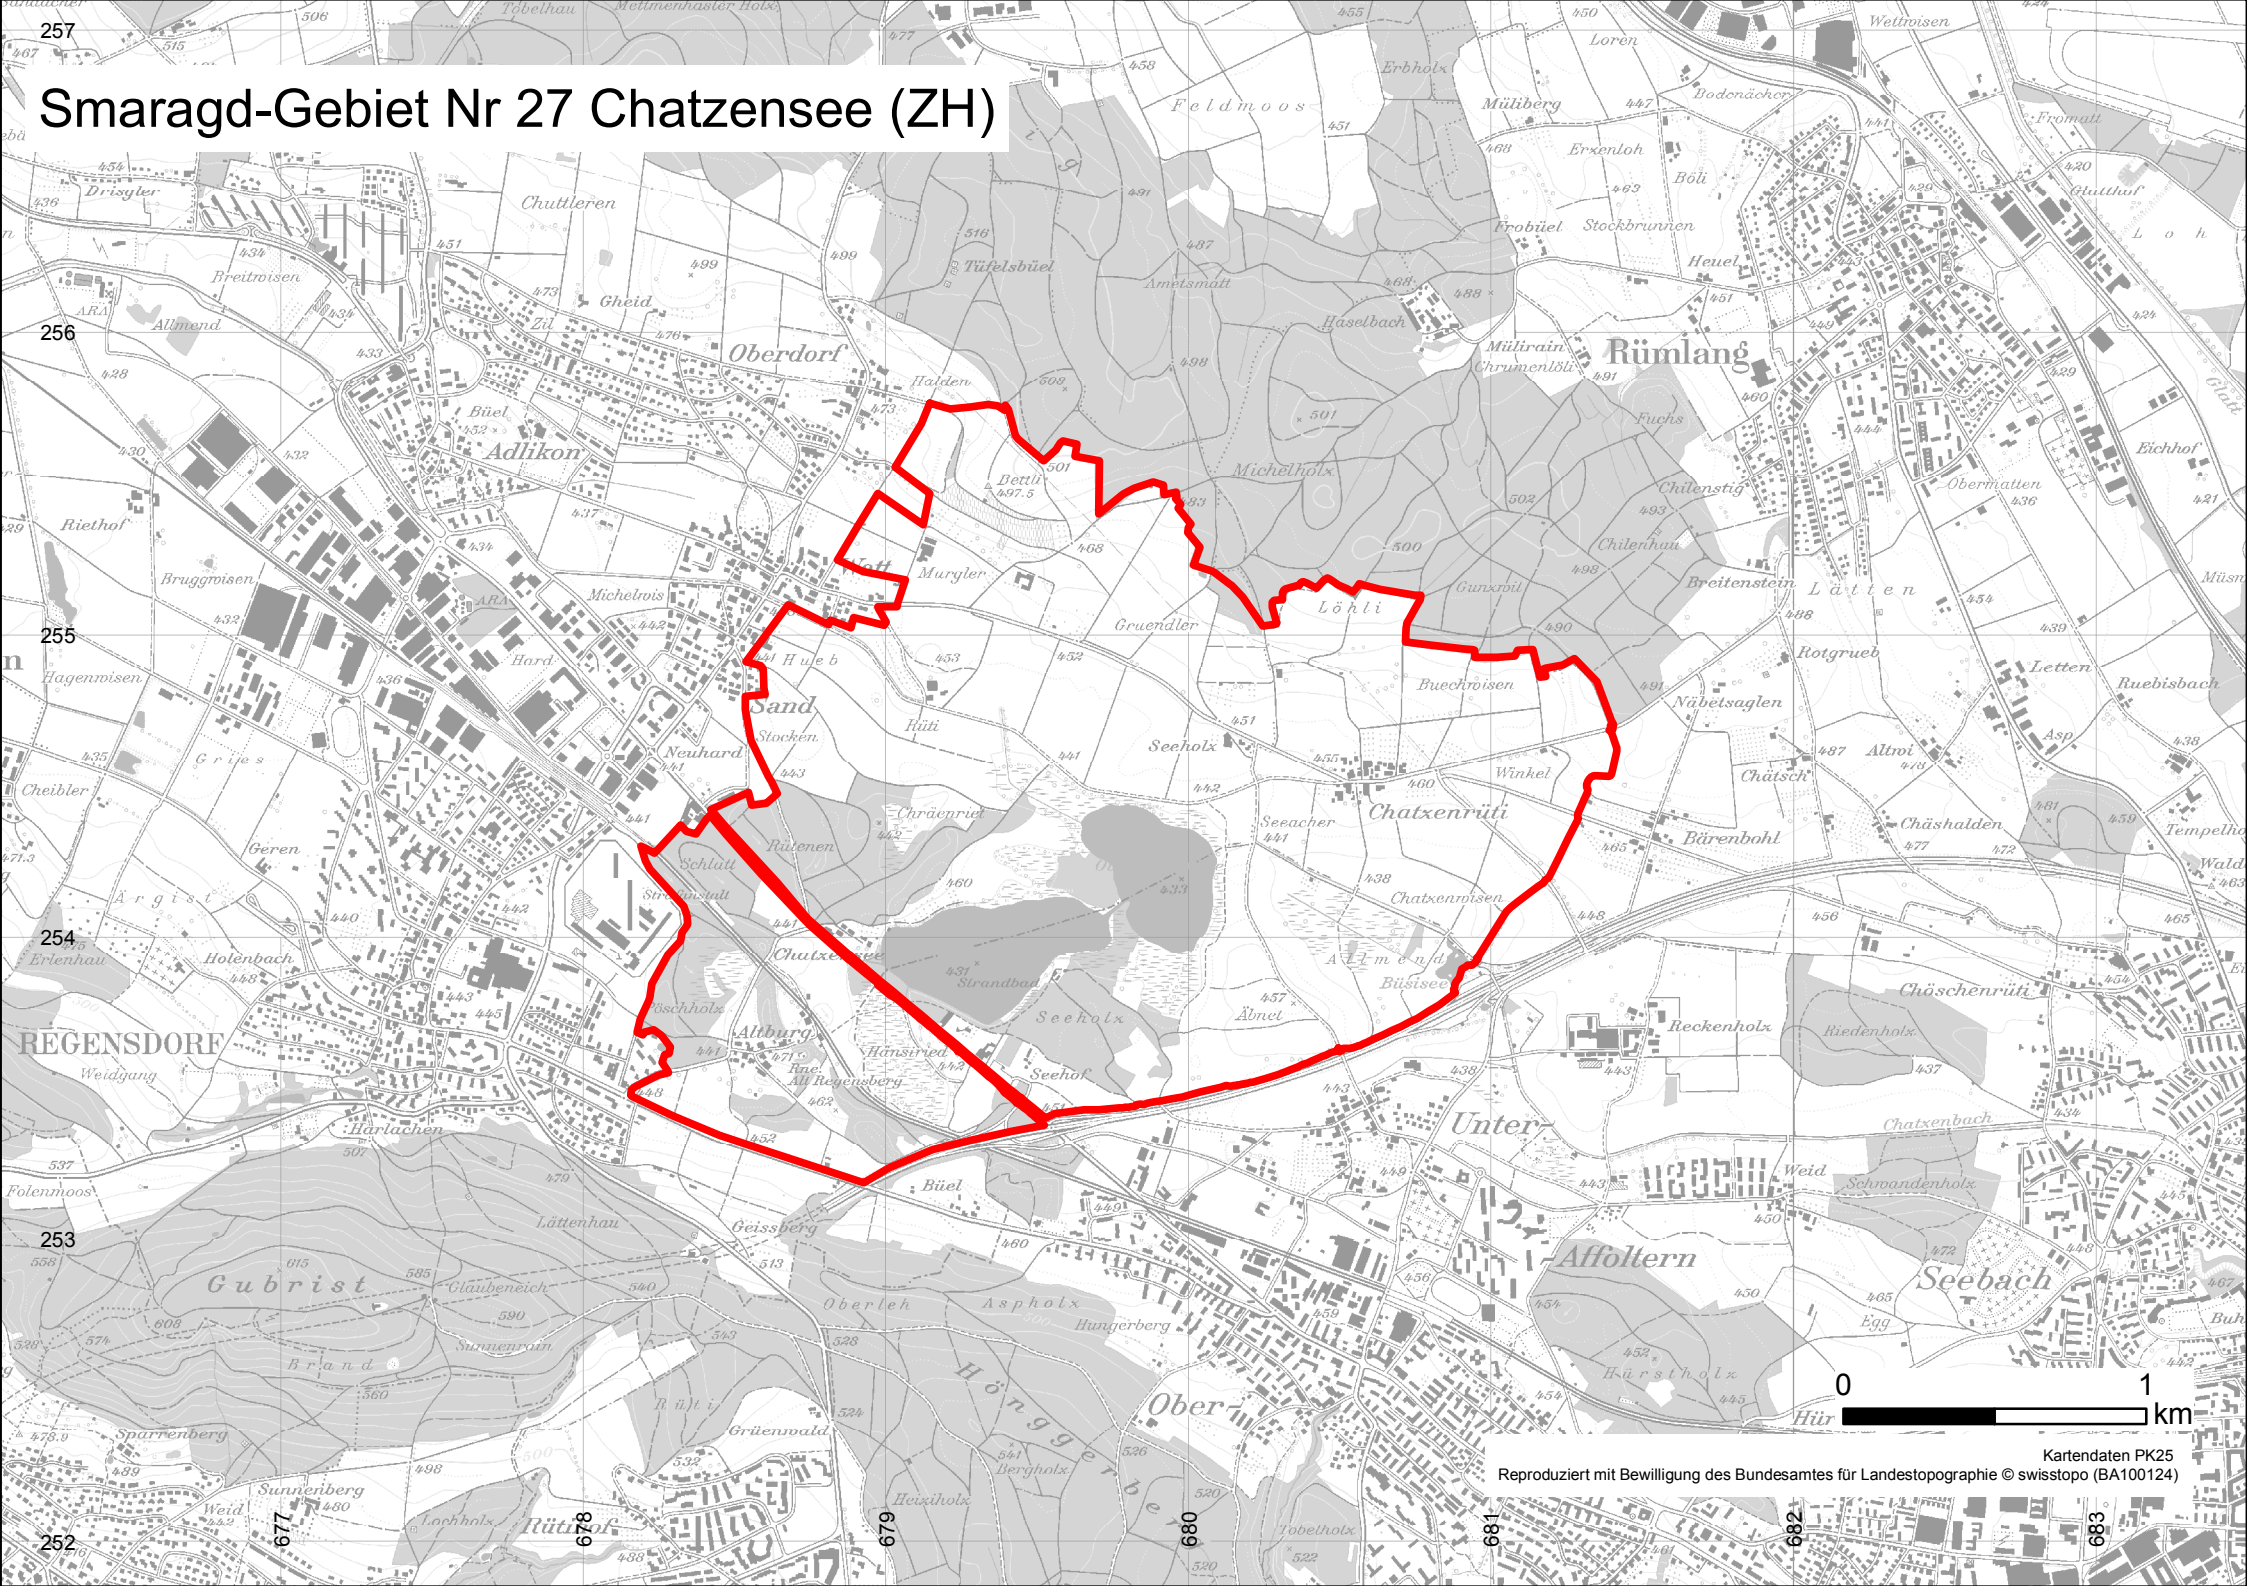

Smaragd-Gebiet Nr 27 Chatzensee (ZH)

Kartendaten PK25
Reproduziert mit Bewilligung des Bundesamtes für Landestopographie © swisstopo (BA100124)